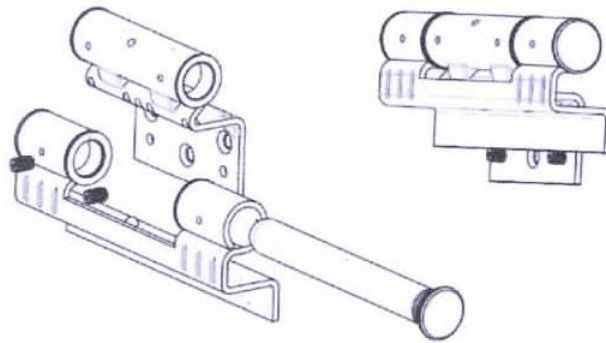

## BISAGRAS

### Bisagras para puertas cortafuego certificadas:

Bisagra de acero de 3mm para puerta cortafuego.  
Reversible.

Certificada CE según norma UNE EN 1935 según  
clasificación.

UNE-EN 1935-2002: 4 7 5 1 1 0 0 12.

- Certificada CE grado 12 para puertas de 100 Kg, y 200.000 ciclos.
- Incluye: bisagra con cojinete de fricción.
- Acabado: sin tratamiento.

Referencia	Dimensiones
BISCFCE2000ST	160x60x36