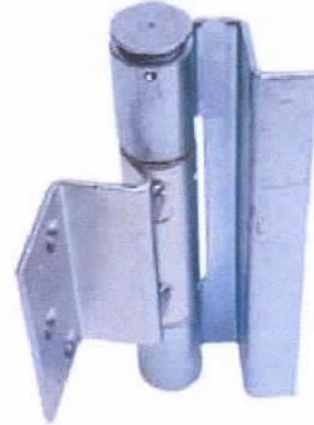

## BISAGRAS

### Bisagras para puertas cortafuego certificadas:

Bisagra de acero de 3mm para puerta cortafuego.  
Reversible.

Certificada CE según norma UNE EN 1935 según  
clasificación.

UNE-EN 1935-2002: 4 7 5 1 1 0 0 12.

- Certificada CE grado 12 para puertas de 100 Kg, y 200.000 ciclos.
- Incluye: bisagra con cojinete de fricción.
- Acabado: sin tratamiento.

Referencia	Dimensiones
BISCFCE2000ST	160x60x36