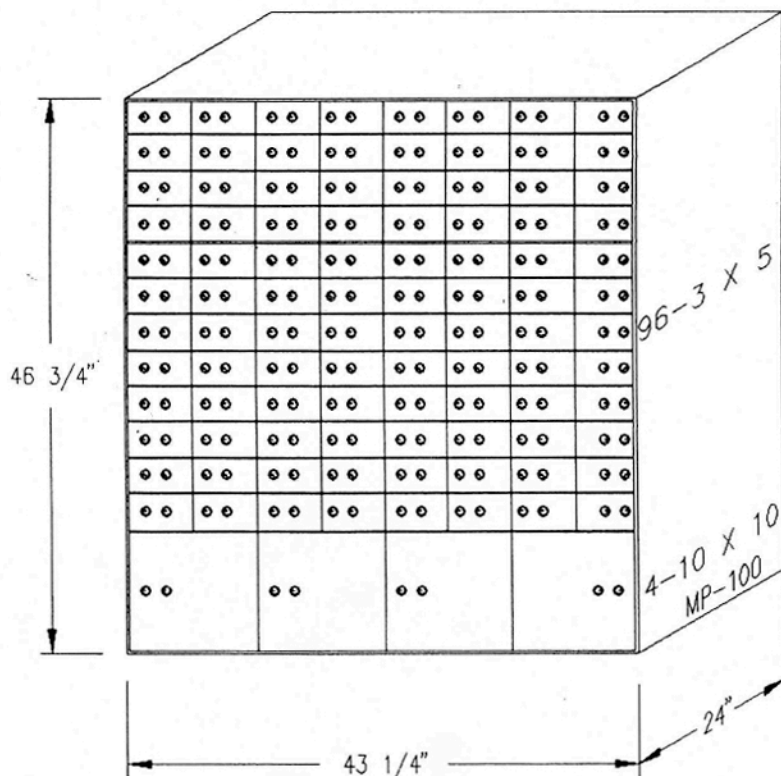

NÚMERO DE CAJAS

96 76 mm x 127 mm (3" x 5")
 4 264 mm x 266 mm (10" X 10")
 100 CAJAS TOTAL

ALTURA 1190 mm (46 3/4" HIGH)
 ANCHO 1100 mm (43 1/4" WIDE)
 FONDO 609.5 mm (24" DEEP)

FOR:	MAPA SEGURIDAD	
ORDER:		
FINISH:	HDX STAINLESS	
LOCKS:	S & G 4443	
GUARD KEY:	91	
LEFTS:	13	RIGHTS: 87
BOXES:	96-3 X 5	
	4-10 X 10	
BASE:	NONE	
TOTAL BOXES:	100	

MP-100

 <p>COLLIER SAFE CO. INC.</p> <p>SALES DRAWING</p>	DISTRIBUIDOR EXCLUSIVO: MAPA SEGURIDAD S.A. DE C.V. MIGUEL N. LIRA 293 COL. VILLA DE CORTES MEXICO D.F. 03530		TEL: (5) 590-7177 FAX: (5) 590-8947
	SCALE 3/4" = 1'-0"	BY R. Collier	P.O. NUMBER
	DATE	DWG. MAPA-S14	