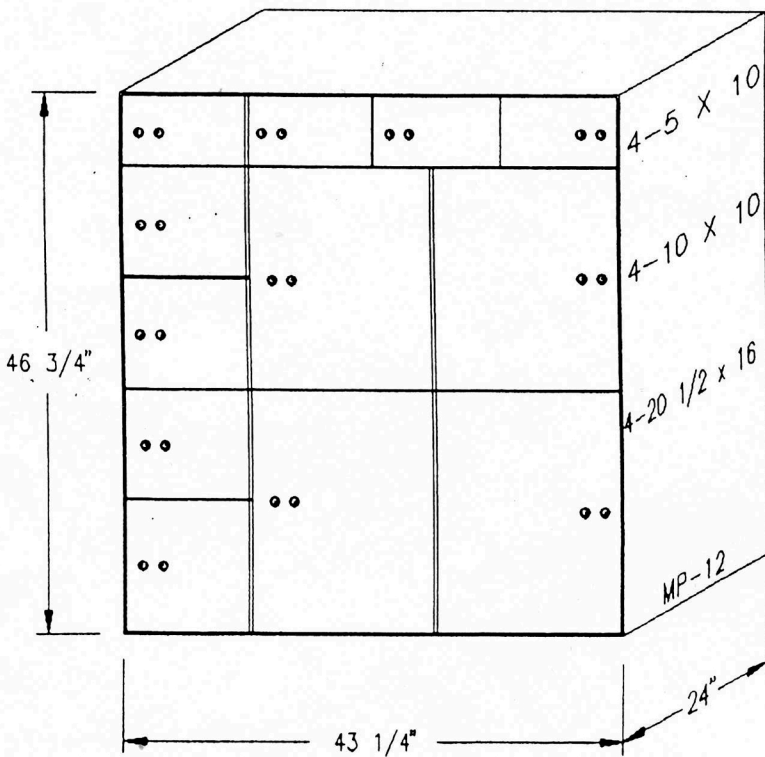

NÚMERO DE CAJAS

4	127 mm x 254 mm	(5" x 10")
4	254 mm x 254 mm	(10" X 10")
4	521 mm x 406 mm	(20 1/2" x 16")
<u>12</u>	CAJAS TOTAL	

ALTURA	1188 mm	(46 3/4" HIGH)
ANCHO	1099 mm	(43 1/4" WIDE)
FONDO	609 mm	(24" DEEP)

FOR:	MAPA SEGURIDAD	
ORDER:		
FINISH:	HDX STAINLESS	
LOCKS:	S & G 4443	
GUARD KEY:	91	
LEFTS:	3	RIGHTS: 9
BOXES:	4-20 1/2 x 16	
	4-10 X 10	
	4-5 X 10	
BASE:	NONE	
TOTAL BOXES:	12	

MP-12

HDX BOXES

 <p>COLLIER SAFE CO. INC. SALES DRAWING</p>	DISTRIBUIDOR EXCLUSIVO: MAPA SEGURIDAD S.A. DE C.V. MIGUEL N. LIRA 293 COL. VILLA DE CORTES TEL: (5) 590-7177 MEXICO D.F. 03530 FAX: (5) 590-8947	
	SCALE 3/4" = 1'-0" DATE	BY R. Collier DWG MAPA-S13