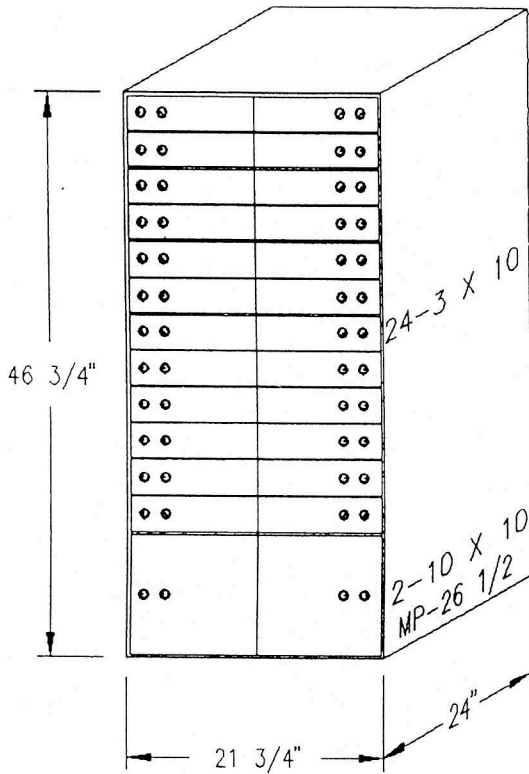

NÚMERO DE CAJAS

24 76 mm x 266 mm (3" x 10")
 2 264 mm x 266 mm (10" X 10")
 26 CAJAS TOTAL

ALTURA 1190 mm (46 3/4" HIGH)
 ANCHO 554 mm (21 3/4" WIDE)
 FONDO 609.5 mm (24" DEEP)

FOR:	MAPA SEGURIDAD
ORDER:	
FINISH:	HDX STAINLESS
LOCKS:	S & G 4443
GUARD KEY:	91
LEFTS:	13
RIGHTS:	13
BOXES:	24-3 X 10
	2-10 X 10
BASE:	NONE
TOTAL BOXES:	26

MP-26 1/2

HDX BOXES

 <p>COLLIER SAFE CO. INC.</p> <p>SALES DRAWING</p>	DISTRIBUIDOR EXCLUSIVO: MAPA SEGURIDAD S.A. DE C.V. MIGUEL N. LIRA 293 COL. VILLA DE CORTES MEXICO D.F. 03530		TEL: (5) 590-7177 FAX: (5) 590-8947
	SCALE 3/4" = 1'-0"	BY R. Collier	P.O. NUMBER
	DATE	DWG. MAPA-S3	