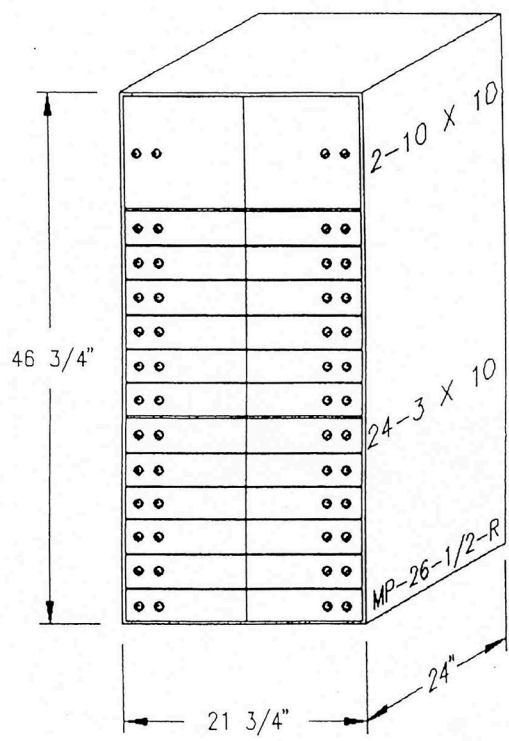

FOR:	MAPA SEGURIDAD	
ORDER:		
FINISH:	HDX STAINLESS	
LOCKS:	S & G 4443	
GUARD KEY:	91	
LEFTS:	13	RIGHTS: 13
BOXES:	24-3 X 10	
	2-10 X 10	
BASE:	NONE	
TOTAL BOXES:	26	

NÚMERO DE CAJAS

24	76 mm x 266 mm	(3" X 10")
<u>2</u>	264 mm x 266 mm	(10 X 10")
26	CAJAS TOTAL	

HDX BOXES

MP-26-1/2-R

ALTURA	1190 mm	(46 3/4" HIGH)
ANCHO	554 mm	(21 3/4" WIDE)
FONDO	609.5 mm	(24" DEEP)

 COLLIER SAFE CO. INC. SALES DRAWING	DISTRIBUIDOR EXCLUSIVO: MAPA SEGURIDAD S.A. DE C.V. MIGUEL N. LIRA 293 COL. VILLA DE CORTES TEL: (5) 590-7177 MEXICO D.F. 03530 FAX: (5) 590-8947	
	SCALE 3/4" = 1'-0" DATE	BY R. Collier DWG. MAPA-S4