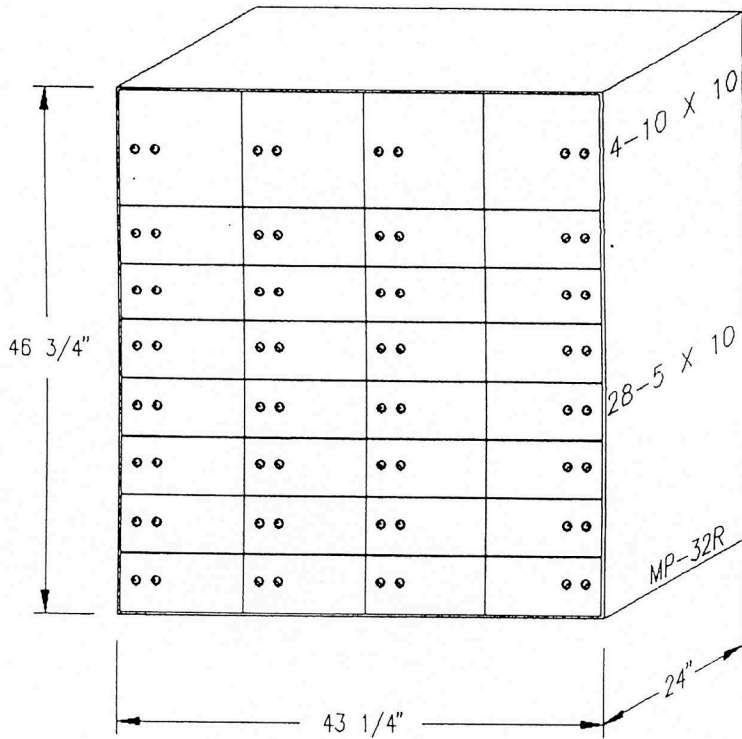

NÚMERO DE CAJAS

28 127 mm x 266 mm (5" X 10")
 4 264 mm x 266 mm (10" X 10")
 32 CAJAS TOTAL

ALTURA 1190 mm (46 3/4" HIGH)
 ANCHO 1100 mm (43 1/4" WIDE)
 FONDO 609.5 mm (24" DEEP)

FOR:	MAPA SEGURIDAD
ORDER:	
FINISH:	HDX STAINLESS
LOCKS:	S & G 4443
GUARD KEY:	91
LEFTS:	8
RIGHTS:	24
BOXES:	28-5 X 10
	4-10 X 10
BASE:	NONE
TOTAL BOXES:	32

MP-32R

HDX BOXES

 <p>COLLIER SAFE CO. INC.</p> <p>SALES DRAWING</p>	DISTRIBUIDOR EXCLUSIVO: MAPA SEGURIDAD S.A. DE C.V. MIGUEL N. LIRA 293 COL. VILLA DE CORTES MEXICO D.F. 03530		TEL: (5) 590-7177 FAX: (5) 590-8947
	SCALE 3/4" = 1'-0"	BY R. Collier	P.O. NUMBER
	DATE	DWG. MAPA-S6	