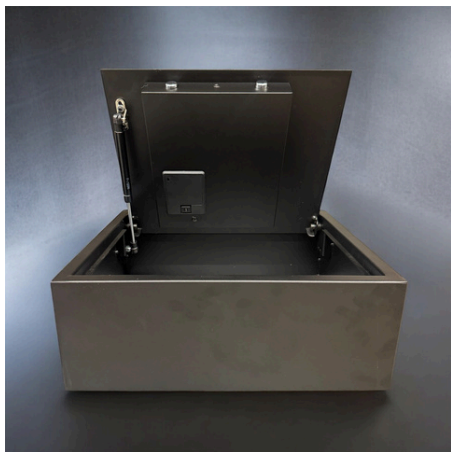

## CAJA FUERTE PARA CAJON MARCA **MON** FICHA TÉCNICA

CAJA FUERTE TIPO HOTELERA CON  
APERTURA SUPERIOR

- TECLADO ILUMINADO EN FORMA DE OCTÁGONO DE FÁCIL USO EN AMBIENTES OSCUROS.

- APERTURA MOTORIZADA CON DOS PASADORES MOVIBLES.

- ALFOMBRA INTERIOR PARA PROTEGER VALORES.

APERTURA:

- USUARIO Y LLAVE.

MEDIDAS EXTERIORES:

- .15 MT ALTO x .41 MT ANCHO x .35 MT FONDO

PESO:

- 10 KG