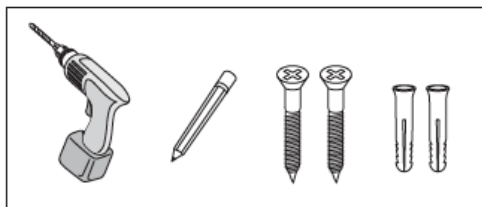

**Modelo
Laptop**

Mod. Laptop

CARACTERÍSTICAS:

- Diseño estético y funcional
- Activación por teclado
- Diseño de la caja en acero blindado
- Puertas cortadas con láser, minimiza el riesgo de apertura con diversas herramientas
- 2 cerrojos de acero de 17 mm de penetración retraídos manualmente mediante la manija
- Apertura de la caja mediante llave opcional de emergencia (incluye 2 llaves)
- Bisagras reforzadas
- Base forrada para evitar daños a los bienes
- Incluye taquete de fijación
- Funcionamiento con 4 pilas AA (incluidas)
- Indicador de batería baja
- Código de usuario reajutable de 3 a 8 dígitos, lo que permite una interfaz de hasta 100,000 combinaciones posibles
- 2 indicadores LED (Verde para abierto y Rojo de error)
- Bloqueo de 5 minutos al quinto intento fallido de la clave
- Entrada de llave oculta (detrás del logotipo Yale)
- Botón interior de reajuste de clave

ACCESORIOS:

- Incluye tornillos y taquetes de fijación para ser empotrada al piso o la pared

**MAPA SEGURIDAD
S.A. DE C.V.**

con toda seguridad . . .

Miguel N. Lira No. 293.
Col. Villa de Cortés.
México, D.F. 03530
Tel. 5590-7177 Fax. 5590-8947
e-mail: mapa@grupomon.com.mx