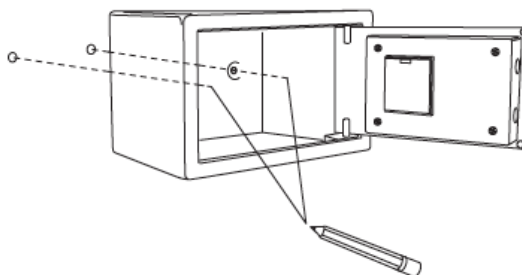

**Modelo
Laptop**

Mod. Laptop

CARACTERÍSTICAS:

- Diseño estético y funcional
- Activación por teclado
- Diseño de la caja en acero blindado
- Puertas cortadas con láser, minimiza el riesgo de apertura con diversas herramientas
- 2 cerrojos de acero de 17 mm de penetración retraídos manualmente mediante la manija
- Apertura de la caja mediante llave opcional de emergencia (incluye 2 llaves)
- Bisagras reforzadas
- Base forrada para evitar daños a los bienes
- Incluye taquete de fijación
- Funcionamiento con 4 pilas AA (incluidas)
- Indicador de batería baja
- Código de usuario reajutable de 3 a 8 dígitos, lo que permite una interfaz de hasta 100,000 combinaciones posibles
- 2 indicadores LED (Verde para abierto y Rojo de error)
- Bloqueo de 5 minutos al quinto intento fallido de la clave
- Entrada de llave oculta (detrás del logotipo Yale)
- Botón interior de reajuste de clave

ACCESORIOS:

- Incluye tornillos y taquetes de fijación para ser empotrada al piso o la pared

**MAPA SEGURIDAD
S.A. DE C.V.**

con toda seguridad . . .

Miguel N. Lira No. 293.
Col. Villa de Cortés.
México, D.F. 03530
Tel. 5590-7177 Fax. 5590-8947
e-mail: mapa@grupomon.com.mx